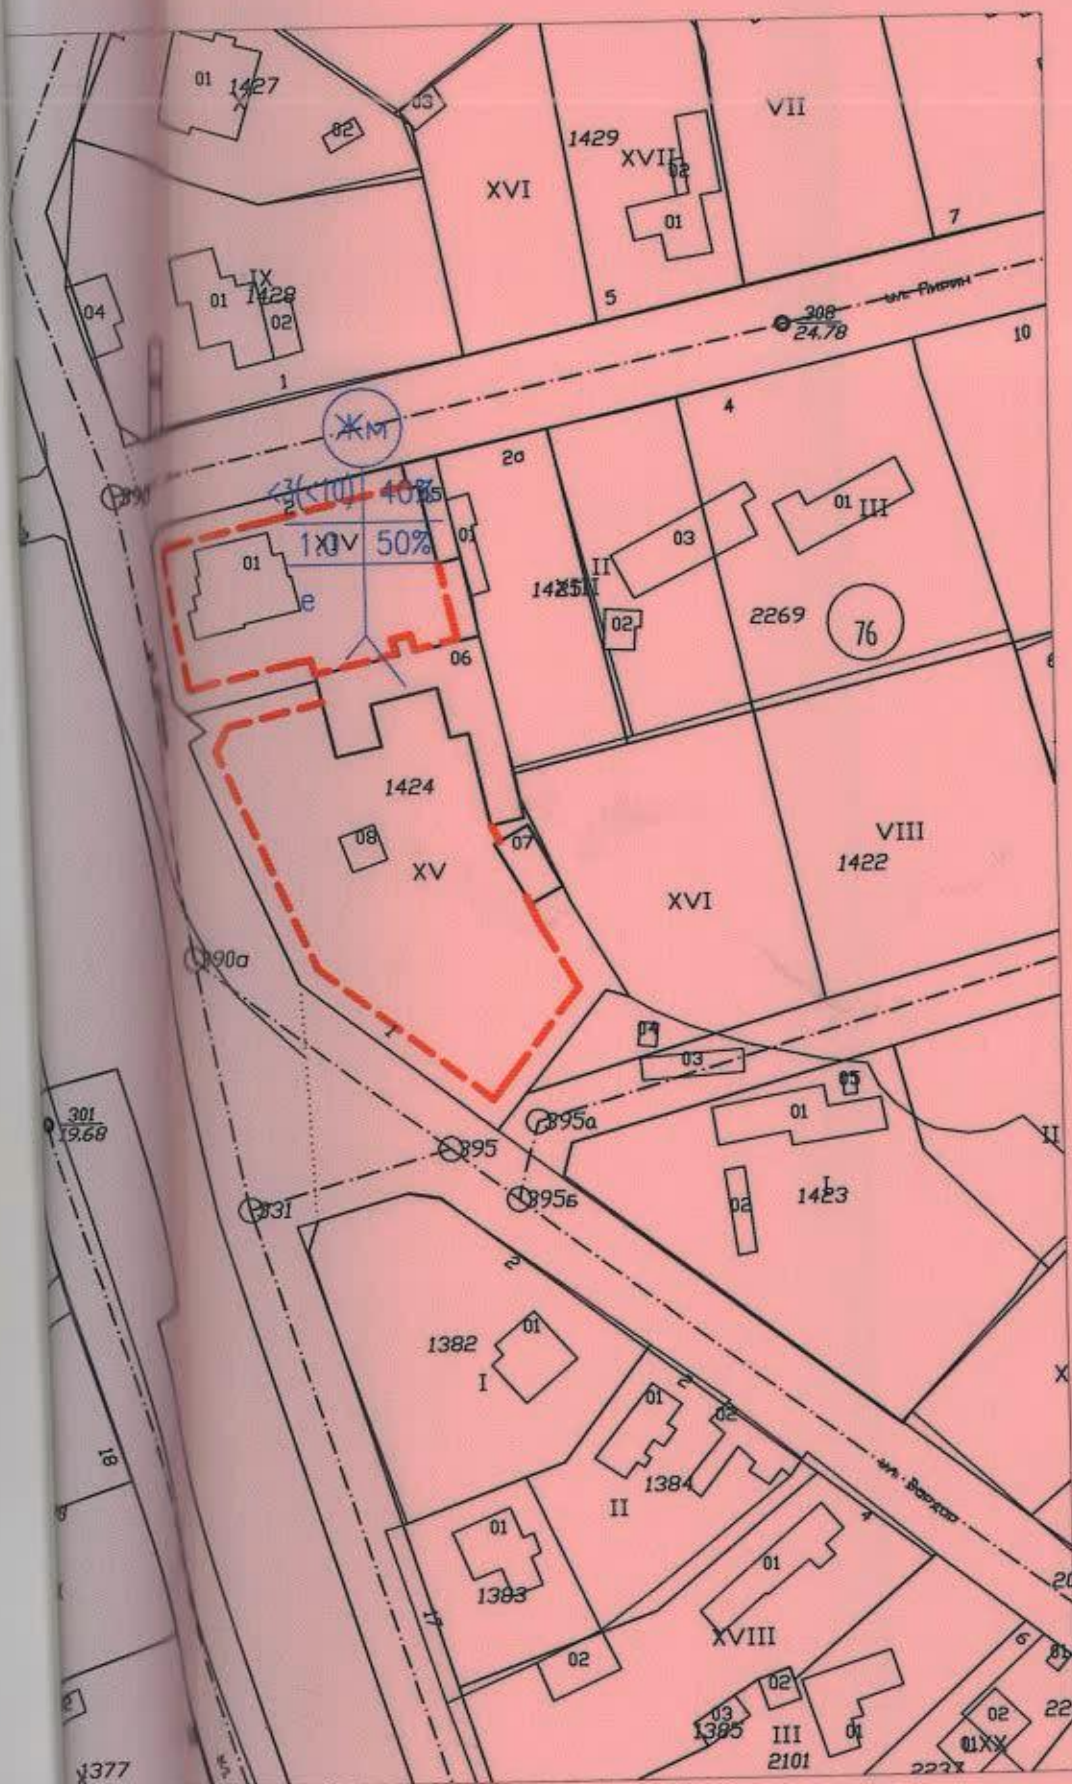

ТВЕН ПЛАН - ПЛАН ЗА РЕГУЛАЦИЯ И ЗАСТРОЯВАНЕ
XV КВ 76 ПО ПУП НА ГР. ШАБЛА, ОБЩИНА ШАБЛА,
М 1:1000

ИЗМЕНЕНИЕ НА ПУП-ПЗ

НОМЕР НА КВАРТАЛ	НОМЕР НА УПИ (НОВО)	ПОСОЛЕН ИМОТ С УСТРОЙСТВО ПРИДАВА СЪБИЕ	ПОВЕЩАВАЩИ ДОКУМЕНТИ	УСТРОЙСТВА НА УСТРОЙСТВА НА	ВИД (Е)
76	XIV	ЗА КЪЩ СТРОИТЕЛСТВО	1038	ЖК	
76	XV	ЗА КЪЩ СТРОИТЕЛСТВО	2093	ЖК	